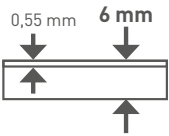

177 x 1219 mm   225 x 1524 mm   457 x 914 mm

RIGID 55

LOCK ACOUSTIC

RIGID 55 LOCK ACOUSTIC est un revêtement de sol PVC, décoratif, rigide, disponible en lame et dalle. Il est constitué d'une couche d'usure de 0,55 mm, d'un panneau rigide en PVC, et d'une sous-couche acoustique intégrée permettant une isolation de 18 dB.

PUR+ MATT

Entretien facile

4D DESIGN

SURFACE STRUCTURÉE

Ultra réaliste

SURFACE MATTE

Aspect naturel

COUCHE CRISTAL

Décor & couleur haute définition

FORMAT XL

Large variété de dalles et lames

RIGID CORE TECHNOLOGY

Rigidité

60 °C
140 °F
Max.

La meilleure stabilité

Rénovation sur carrelage joint < 6 mm

ACOUSTIC ULTRA

SOUS-COUCHE ISOPHONIQUE INTÉGRÉE

18 dB

LOCK SYSTEM

Pose standard stratifié