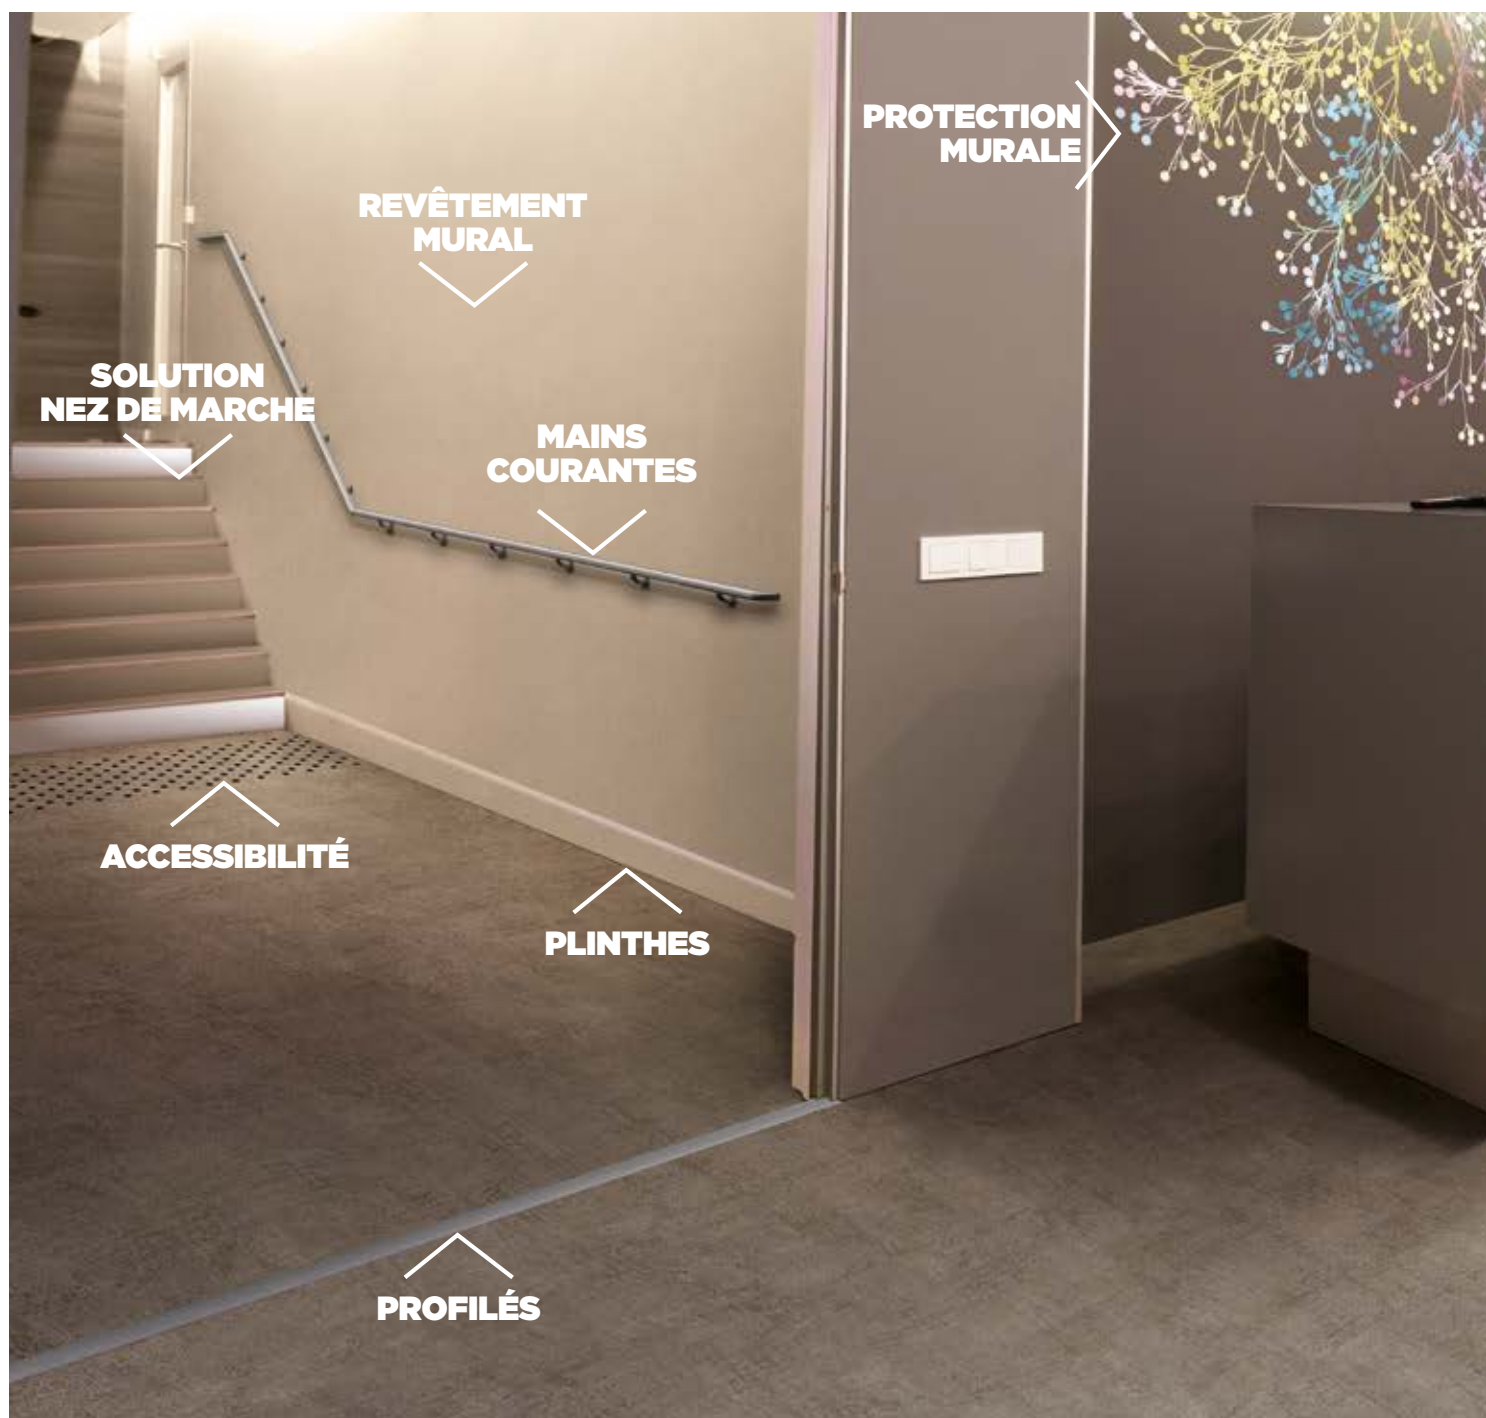

177 x 1219 mm

QUITO

CARTAGO

COCHA

SUAVE GREY

LOVINA

UYUNI TAUPE

PROFILÉS