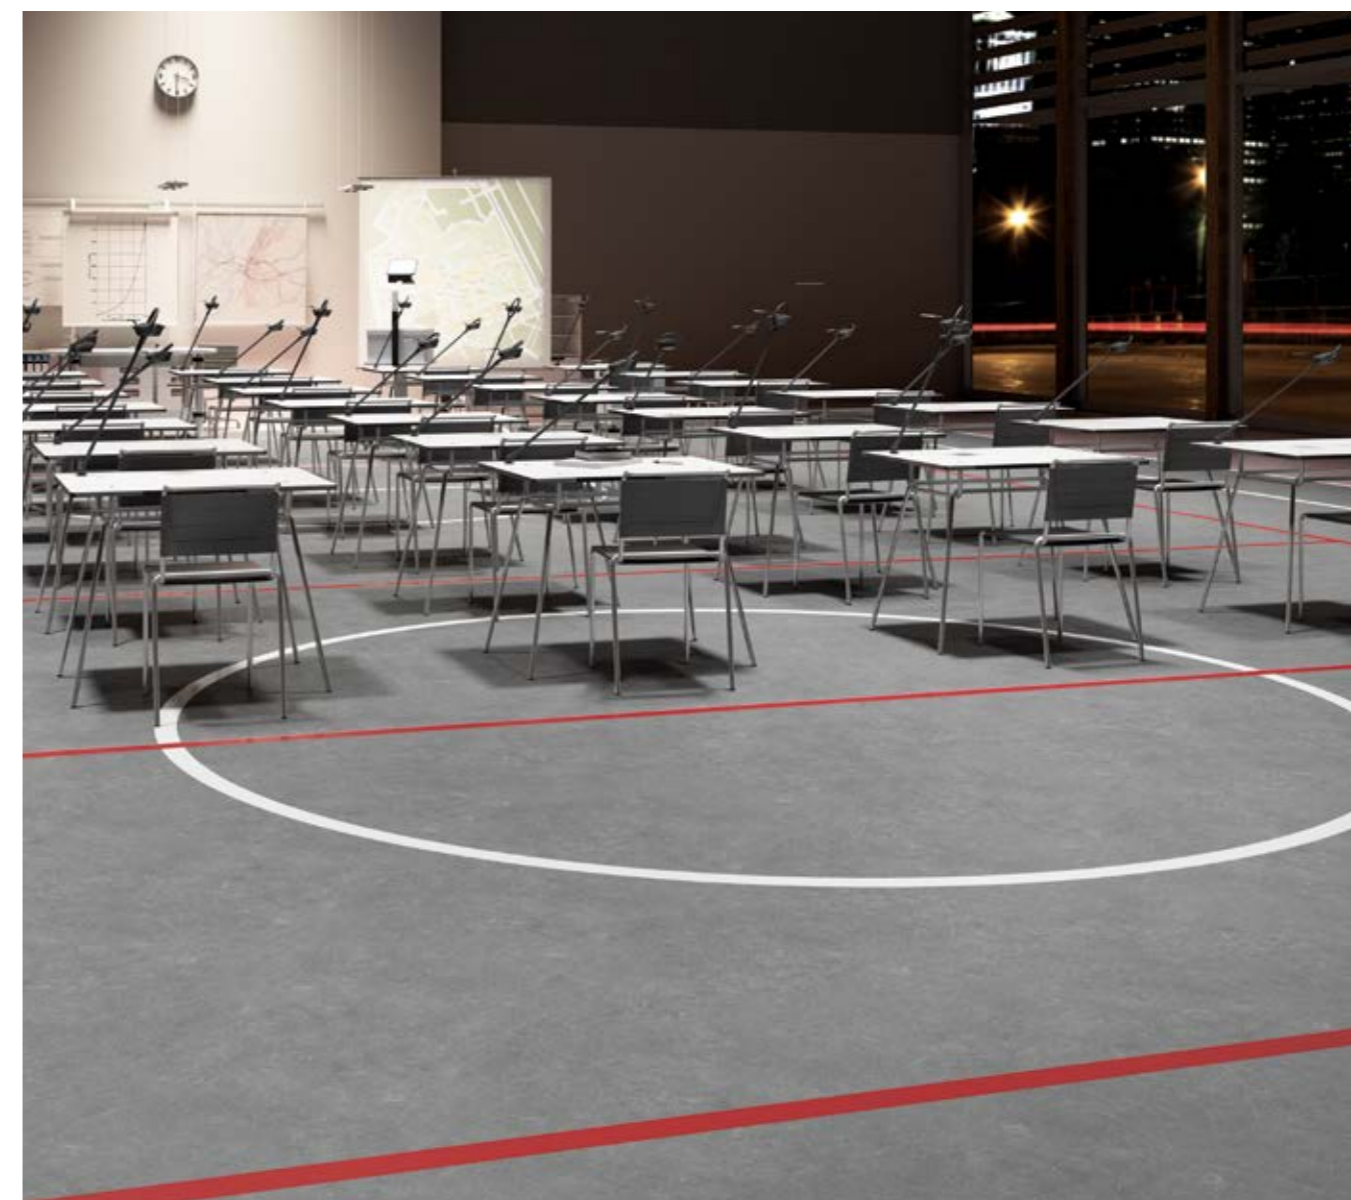

Rouleaux Sols Sportifs

	GAMME	COLORIS	TYPE	PROFIL	CLASSEMENT	POSE
	TARAFLEX® POLYVALENT	WOOD NATURAL	Lé 1,5m	-	-	Pose collée
	TARAFLEX® POLYVALENT	WOOD GREY	Lé 1,5m	-	-	Pose collée
	TARAFLEX® EVOLUTION	LAGOON	Lé 1,5m	-	-	Pose collée
	TARAFLEX® EVOLUTION	BLUE	Lé 1,5m	-	-	Pose collée
	TARAFLEX® EVOLUTION	LIGHT CHERRY	Lé 1,5m	-	-	Pose collée
	TARAFLEX® EVOLUTION	MAPLE	Lé 1,5m	-	-	Pose collée