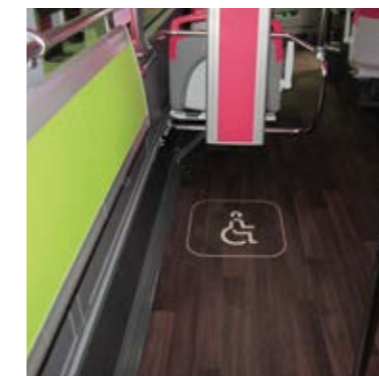

IMAGINEZ
LE DESIGN
DE VOTRE CHOIX

GERFLOR
LE CONCRÉTISE
AVEC LA
TECHNOLOGIE
DE DÉCOUPE
JET D'EAU !

VOUS
CONSERVEZ
LES ATOUTS DU
REVÊTEMENT :

- DURABILITÉ
- ENTRETIEN
- HYGIÈNE