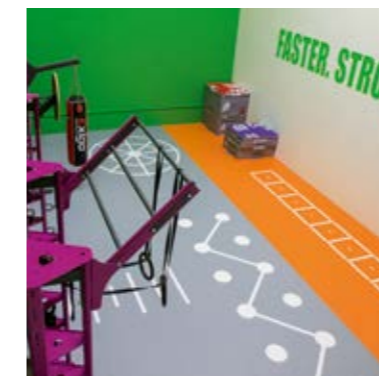

IMAGINEZ
LE DESIGN
DE VOTRE CHOIX

GERFLOR
LE CONCRÉTISE
AVEC LA
TECHNOLOGIE
DE DÉCOUPE
JET D'EAU !

VOUS
CONSERVEZ
LES ATOUTS DU
REVÊTEMENT :

- DURABILITÉ
- ENTRETIEN
- HYGIÈNE